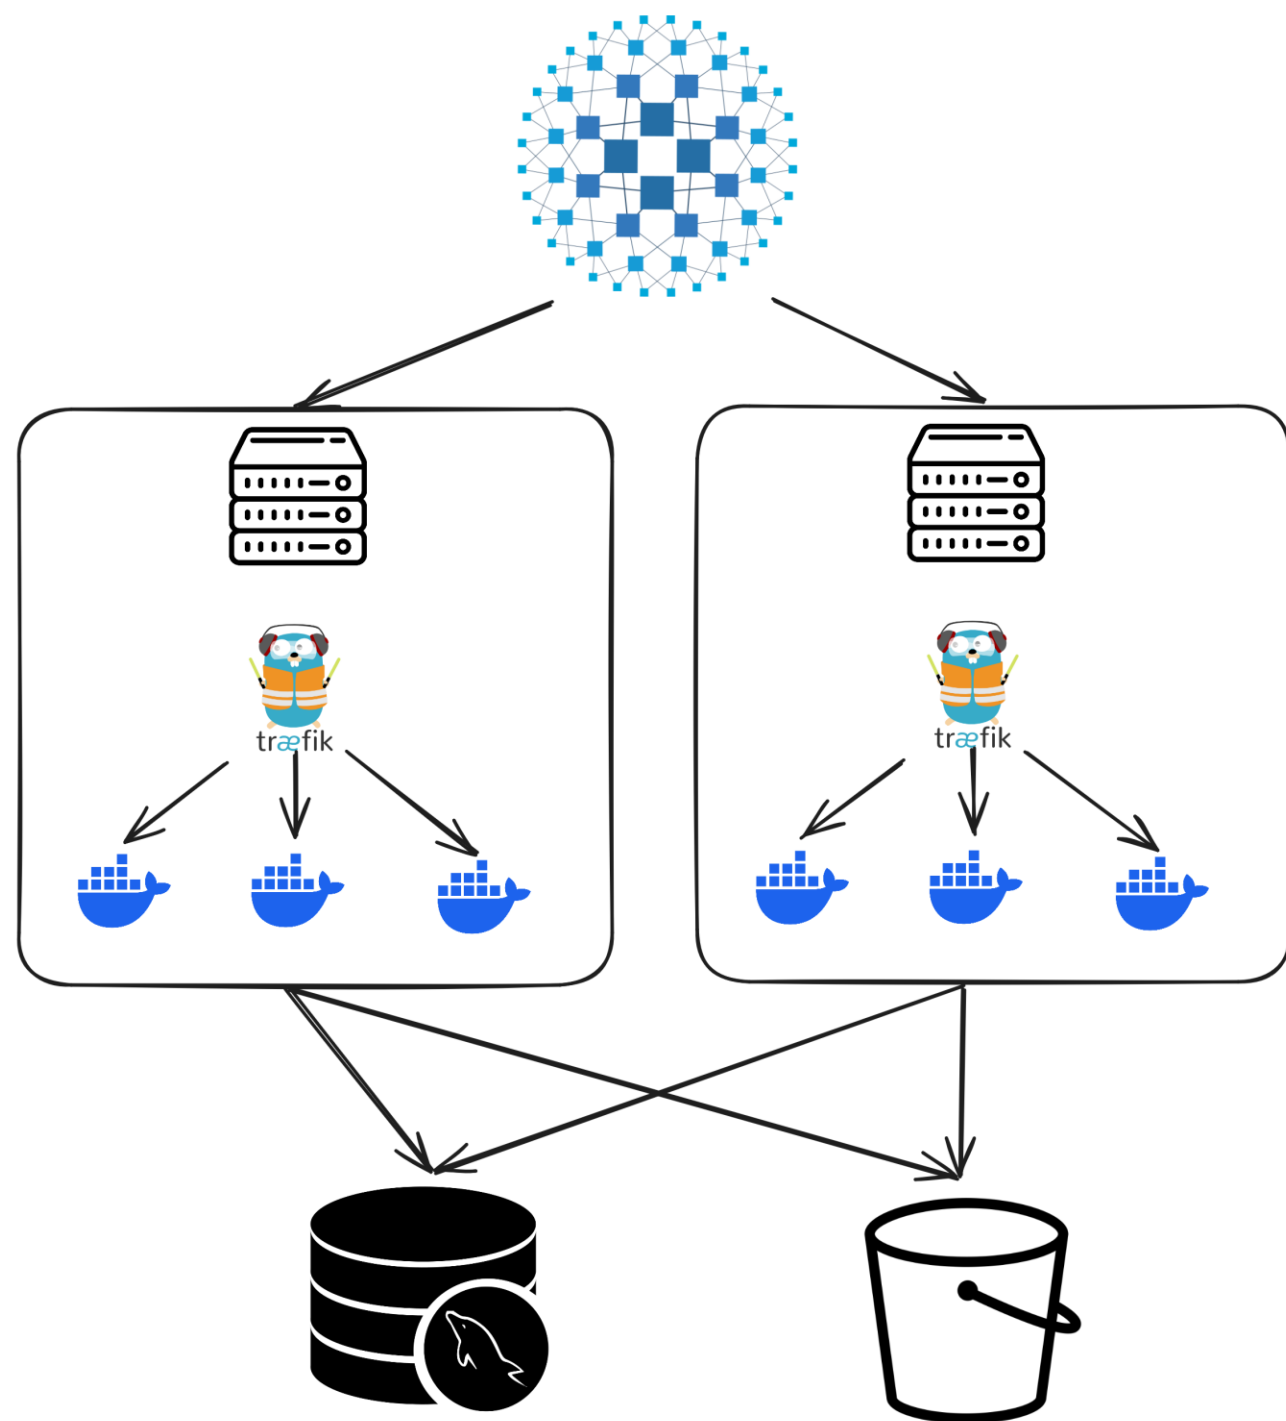

Arhitektura

Z namenom boljšega obvladovanja velikosti posameznih okolij, so le-ta ločena v Docker vsebnike.

Ko je okolje ustvarjeno na enem od strežnikov, se lahko nemudoma replicira na ostalih strežnikih brez potrebe po dodatni konfiguraciji.

To zmanjšuje čas nedosegljivosti v primeru tehničnih težav, kot tudi razbremenitev vsakega izmed strežnikov.